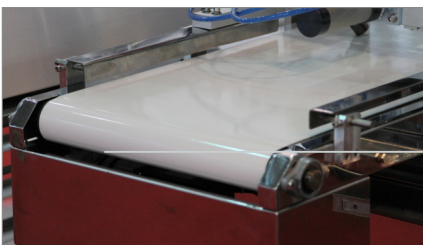

食品矽膠輸送帶
耐高溫輸送帶

VISBELT 威艾仕常用食品輸送帶技術參數

型號	底層	材質 主體層	覆蓋層	顏色	厚度 (mm)	最小 輪徑 (mm)	延伸1%所 需之拉力 (N/mm)	表面特性	接口 方式	用途
F-05NI	PET	TPU	PET	白	0.5	6	4	布紋	齒接	食品輸送帶, 面团輸送帶, 刀口輸送
F-06TE	PET	PET	TPU	白	0.6	6	4	霧面	齒接	食品輸送帶, 耐油輸送帶, 烟草輸送帶
F-07UNB	PET	PET	TPU	藍	0.7	6	4	亞光	齒接	肉類輸送, 冷凍食品輸送
F-07UA	PET	PET	TPU	白	0.7	6	4	光面	齒接	食品輸送帶, 刀口輸送
F-07UN	PET	PET	TPU	白	0.7	6	4	亞光	齒接	食品輸送帶, 刀口輸送
F-10UA	PET	PET	TPU	白	1.0	8	5	光面	齒接	食品輸送帶, 刀口輸送
F-10UN	PET	PET	TPU	白	1.0	8	5	亞光	齒接	食品輸送帶, 耐油輸送帶, 刀口輸送
F-11NIB	PET	TPU	PET	藍	1.1	10	6	布紋	齒接	肉類輸送, 冷凍食品輸送
F-11NI	PET	TPU	PET	白	1.1	10	6	布紋	齒接	布紋面食品輸送帶, 面团輸送帶
F-12UNB	PET	PET	TPU	藍	1.2	8	4	亞光	齒接	肉類輸送, 冷凍食品輸送
F-12UA	PET	PET	TPU	白	1.2	8	5	光面	齒接	食品輸送帶, 耐油輸送帶
F-12UN	PET	PET	TPU	白	1.2	8	5	亞光	齒接	食品輸送帶, 耐油輸送帶
F-13UA	PET	PET	TPU	白	1.3	8	5	光面	齒接	食品輸送帶
F-13UN	PET	PET	TPU	白	1.3	8	5	亞光	齒接	食品輸送帶
P-13VNI	PET	PVC	PET	白	1.3	15	6	布紋	齒接	食品輸送帶
F-14U/PN	PET	PET	TPU	白	1.4	8	5	鑽石	齒接	食品輸送帶, 花紋輸送帶
F-15UA	PET	PET	TPU	白	1.5	20	8	光面	齒接	食品輸送帶
F-15UN	PET	PET	TPU	白	1.5	20	8	亞光	齒接	食品輸送帶
F-15UAR	PET	PET	SI	白	1.5	15	6	光面	齒接	硅膠輸送帶表面耐高溫180℃, 硅膠防粘輸送帶
P-16NI	PET	PVC	PET	白	1.6	20	8	亞光	齒接	食品輸送帶
F-17U/PN	PET	PET	TPU	白	1.7	20	8	鑽石	齒接	食品輸送帶, 花紋輸送帶
F-17UB/PN	PET	PET	TPU	藍	1.7	20	8	鑽石	齒接	肉類屠宰輸送帶
P-20VN	PET	PVC	PET	白	2.0	20	8	亞光	齒接	食品輸送帶
F-20UTN	PET	PET	TPU	透明	2.0	40	12	亞光	齒接	食品輸送帶
F-22UN	PET	PET	TPU	白	2.2	40	12	亞光	齒接	食品輸送帶
F-38UN	PET	PET	TPU	透明	3.8	60	14	亞光	齒接	食品輸送帶
F-52VF	PET	PET	PVC	白	5.2	50	10	魚骨紋	齒接	食品輸送帶