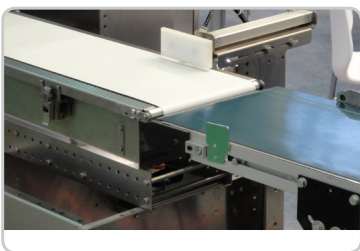

VISBELT 威艾仕工業皮帶 - 食品行業

威艾仕**VISBELT** 致力提供高質量的工業皮帶