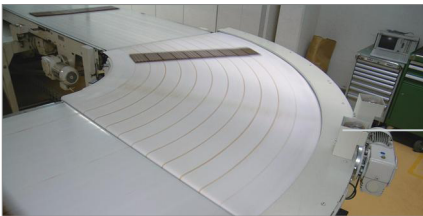

VISBELT 威艾仕工業皮帶在食品行業的應用

食品轉彎輸送帶