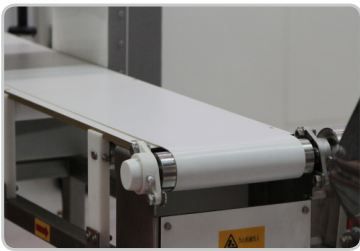

VISBELT 威艾仕工業皮帶 - 食品行業

威艾仕**VISBELT** 致力提供高質量的工業皮帶