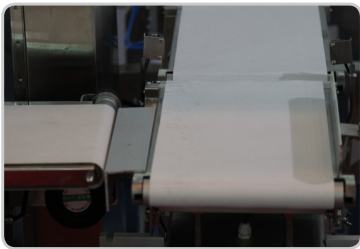

VISBELT 威艾仕工業皮帶 - 食品行業

威艾仕**VISBELT** 致力提供高質量的工業皮帶