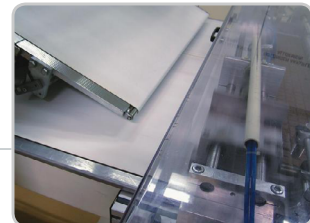

餅乾輸送帶
耐油輸送帶