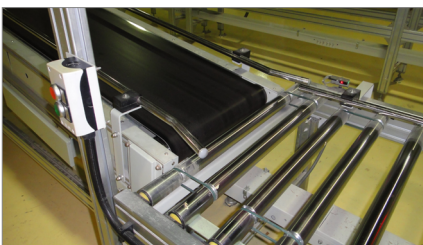

## VISBELT 工業皮帶在烟草行業的應用

烟草布纹面输送带, 加钉钩爬坡带

烟叶输送带, 烟柜底带, 挡边带

烟草TPO高性能输送带

高效传送带

成箱包装机滚筒传动带

多种纹路烟草成箱输送带  
成箱转弯机输送带