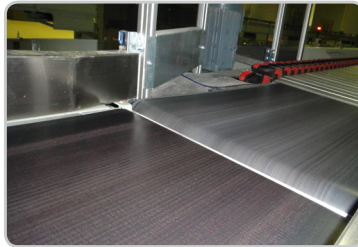

VISBELT 烟草行业工业皮带

威艾仕**VISBELT** 致力提供高质量的工业皮带